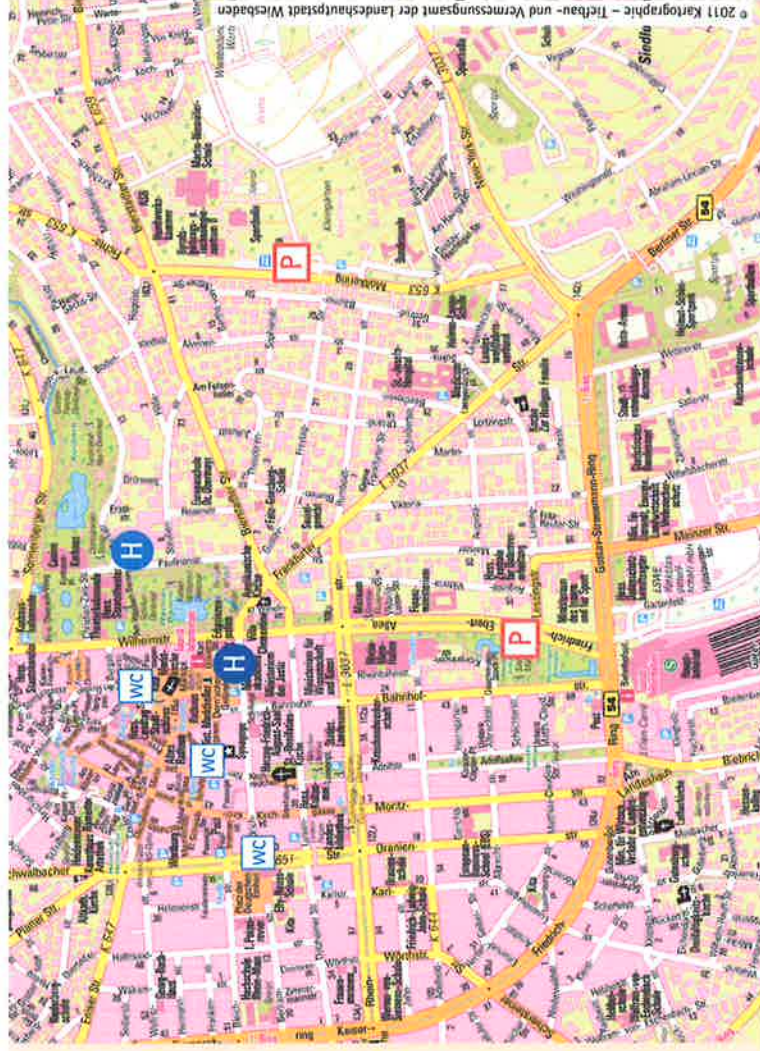

## Parkplätze und Haltestellen für Busse

- P** **Bus-Parkplätze – Moltkerring (PLZ 65189):**  
Ein Busleitsystem führt die Busfahrer über die Friedrich-Ebert-Allee und die Bierstadter Straße zum Moltkerring.
- Friedrich-Ebert-Allee (PLZ 65185):**  
Zwischen Hauptbahnhof und Rhein-Main-Hallen sind kostenlose Busparkplätze für bis zu 15 Reise- und Kleinbusse eingerichtet.
- H** **Haltestelle nur für Ein- und Ausstieg Paulinenstraße (PLZ 65189):**  
Ganzjährig können die Busfahrer hier ihre Gäste ein- und aussteigen lassen.
- H** **Haltestelle nur für Ein- und Ausstieg während der Rheingauer Weinwoche und dem Sternschnuppen Markt in der Friedrichstraße (PLZ 65185):**  
Während den beiden Veranstaltungen-Highlights gibt es zusätzlich die Möglichkeit die Gäste in der Friedrichstraße, zwischen Bahnhof- und Wilhelmstraße ein- und aussteigen zu lassen.
- WC** **Öffentliche WCS**